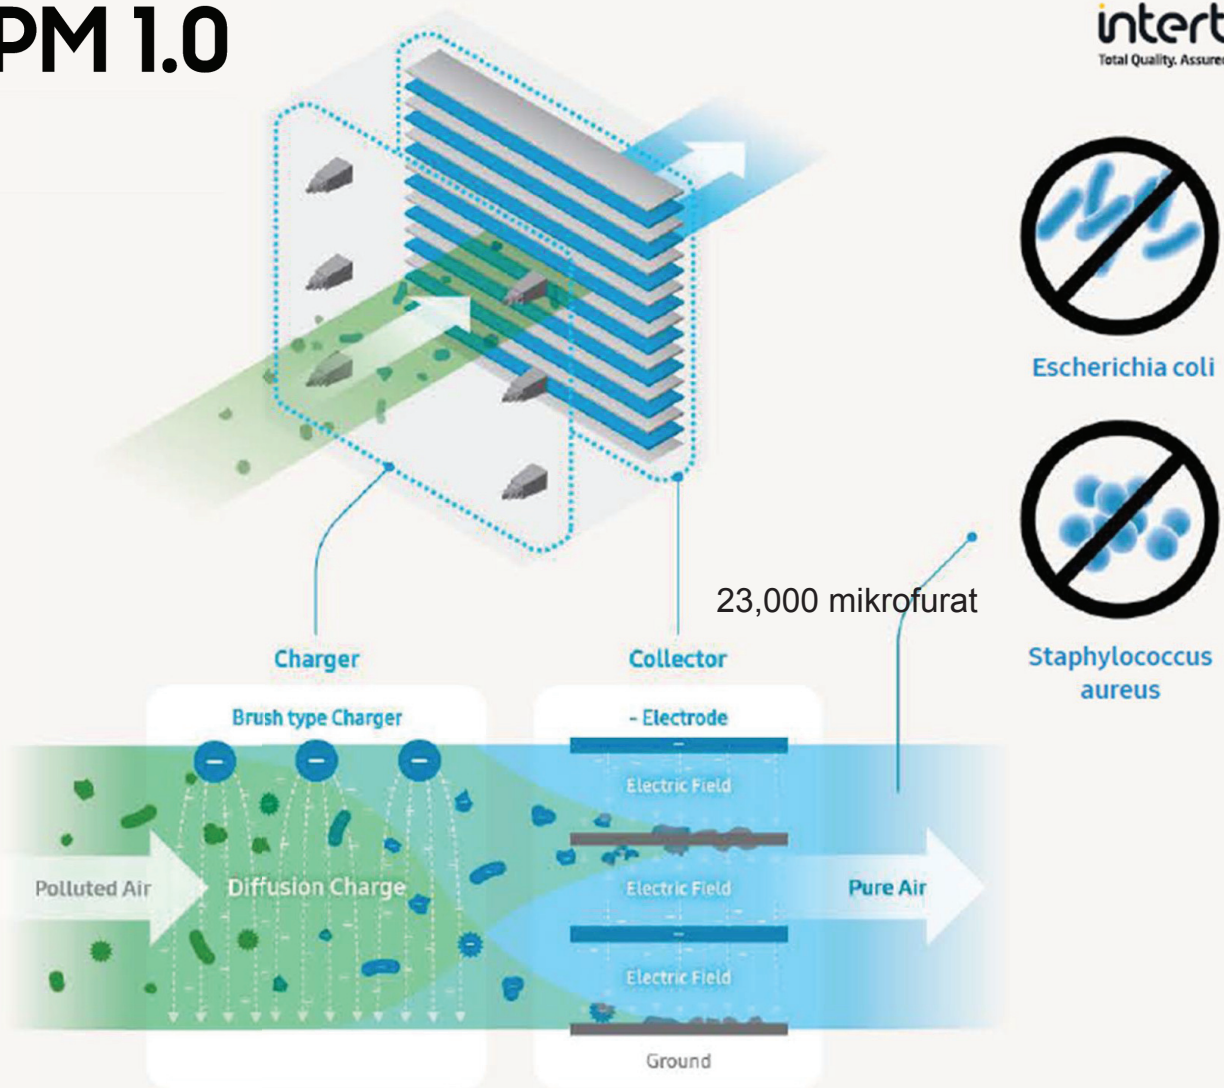

WindFree™

23,000 mikrofurat

Huzatmentes hűtés a kiemelkedő kényelemért

A mikrofuratokon keresztül lágyan elosztott levegőnek köszönhetően nem érezni közvetlenül a befűvott levegő áramlását

Szélesebb, egyenletesebb befűvás

Az előző modellhez képest 2,000 darabbal több furatnak köszönhetően a hűtés hatékonyabb lett

PM 1.0

intertek
Total Quality. Assured.

Based on the Intertek Test Report (No. RT20E-S0010-R). Test bacteria: Escherichia coli, Staphylococcus aureus

A hőcserélő a Freeze Wash funkcióval tisztítható.

A PM1.0 szűrő nemcsak a $0,3 \mu\text{m}$ -nél kisebb, ultrafinom porrészecskék megkötésében hatásos, de az elektrosztatikus porleválasztóban megkötött bizonyos típusú baktériumoknak akár a 99%-át is hatástalanítja.

Az Intertek által igazolva, jelentés száma: RT20E-S0010-R, kiadás napja: 2020. április 17.

A K-elem a Samsung Electronics-től (elektrosztatikus porleválasztó) a szűrőn összegyűlt baktériumok közül bizonyos típusokat képes hatástalanítani (Escherichia coli: 99% fölött, Staphylococcus aureus: 99% fölött).